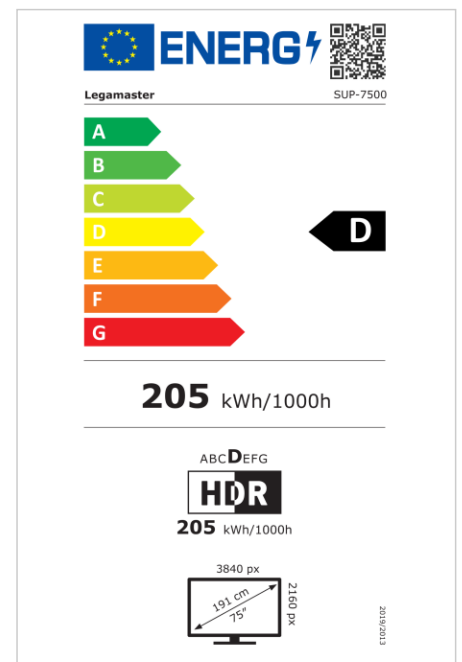

- Bewezen en gedocumenteerde beveiliging
- Modulair platform waarvoor meerdere add-ons beschikbaar zijn
- Gebruiksvriendelijk en aanpasbaar platform
- Frameeloos ontwerp met opgedrukte softkeys voor eenvoudige bediening
- Next level touch ervaring: Flatfrog InGlass touch systeem (M5)
- Verlijmd glas met anti-reflectie en anti-vingerafdruk coating
- True 4K UHD resolutie voor de beste beeldkwaliteit
- PID-grade panelen met 500 cd/m2 helderheid en 24/7 duurzaamheid

Art.Nr. **7-804100-75CH**

GTIN **8713797101806**

SUPREME touch monitor

SUP-7500 CH

Weergave

- Beeldscherm diagonaal: 75 inch
- Display-technologie: LCD
- Verlichting type: Direct LED
- Schermresolutie: 3840 x 2160 px | 4K Ultra HD
- Helderheid display: 500 cd/m²
- Weergave aantal kleuren: 1,073 miljard kleuren
- Contrastverhouding (statisch): 5000:1
- Hoogte-breedteverhouding: 16:9
- Vernieuwingsfrequentie scherm: 60 fps
- Responstijd: 8 ms
- Kijkhoek: H: 178° / V: 178°
- Displaybesturing: Touch OSD
- Levensduur: 50000 Uren
- Duurzaamheid: 24/7
- Schermoriëntatie: Landschap

Aanraaksysteem

- Aanraaktechnologie: Multi-touch
- Aantal aanraakpunten: 20
- Nauwkeurigheids van aanrakingen: 1 mm
- Responstijd van touch-systeem: 150 ms
- Resolutie van touch-screen: 22855 x 12856 px
- Touch-interface: 3 x Touch USB, USB C
- Touch-bediening: Stylus, Vinger, Palm

Audio & Video

- Ingebouwde camera: Nee
- Ingebouwde microfoon: Nee
- Ingebouwde luidsprekers: Ja
- Aantal luidsprekers: 2
- Specificaties luidsprekers: 2 x 12W

Vermogen

- Netvoeding: AC | 100 - 240 V | 50/60 Hz
- Stroomverbruik (slaapmodus): 20 W
- Stroomverbruik (stand-by): 0.5 W
- Energie-efficiëntieklasse (HDR): D
- Energie-efficiëntieschaal: A tot G